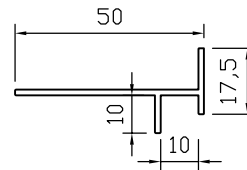

Pafta No:	Porselen Seramik Gizli Klipsli Sistem	
Ölçek : 1/2	Pafta Adı : Kesit Detayı(v.s-1.1)	
Tarih: 2019 / 03		
Çizen : B.S.A.	T: +90 0212 480 06 00 pbx F: +90 0212 480 06 11 pbx M: info@alusan.com.tr www.alusan.com.tr	

No: 30142
Gizli Sistem Yatay Profil

No: 30143
Klips Profili

No: 10100
Gizli Sistem Yatay Profil

No: 10101
Klips Profili

No: Y39231
U Profili

No: Y43381
Damlalık Profili

No: 36917
F Profili 23x16,5

No: 10127
Köşe Profili
max 11mm seramik

No: 1107
20x20 L Profil

No: EPDM01
Epdm Fitol

No: Y41047
Damlalık Profili

5,5x25 AKB M.U. Vida

4x10 Pop Perçin

M5x30 Civata, Somun, Pul

M8x30 Civata, Somun, Pul

4,8x25 YhHB. MU. Vida