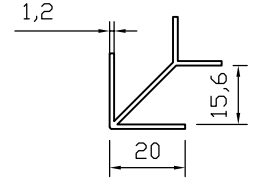

Pafta No:	Porselen Seramik Gizli Klipsli Sistem	
Ölçek : 1/2	Pafta Adı : Kesit Detayı(v.s-1.1)	
Tarih: 2019 / 03		
Çizen : B.S.A.	T: +90 0212 480 06 00 pbx F: +90 0212 480 06 11 pbx M: info@alusan.com.tr www.alusan.com.tr	

No: 30142
Gizli Sistem Yatay Profil

No: 30143
Klips Profili

No: 10100
Gizli Sistem Yatay Profil

No: 10101
Klips Profili

No: Y39231
U Profili

No: Y43381
Damlalık Profili

No: 36917
F Profili 23x16,5

No: 10127
Köşe Profili
max 11mm seramik

No: 1107
20x20 L Profil

No: EPDM01
Epdm Fitol

No: Y41047
Damlalık Profili

5,5x25 AKB M.U. Vida

4x10 Pop Perçin

M5x30 Civata, Somun, Pul

M8x30 Civata, Somun, Pul

4,8x25 YhHB. MU. Vida