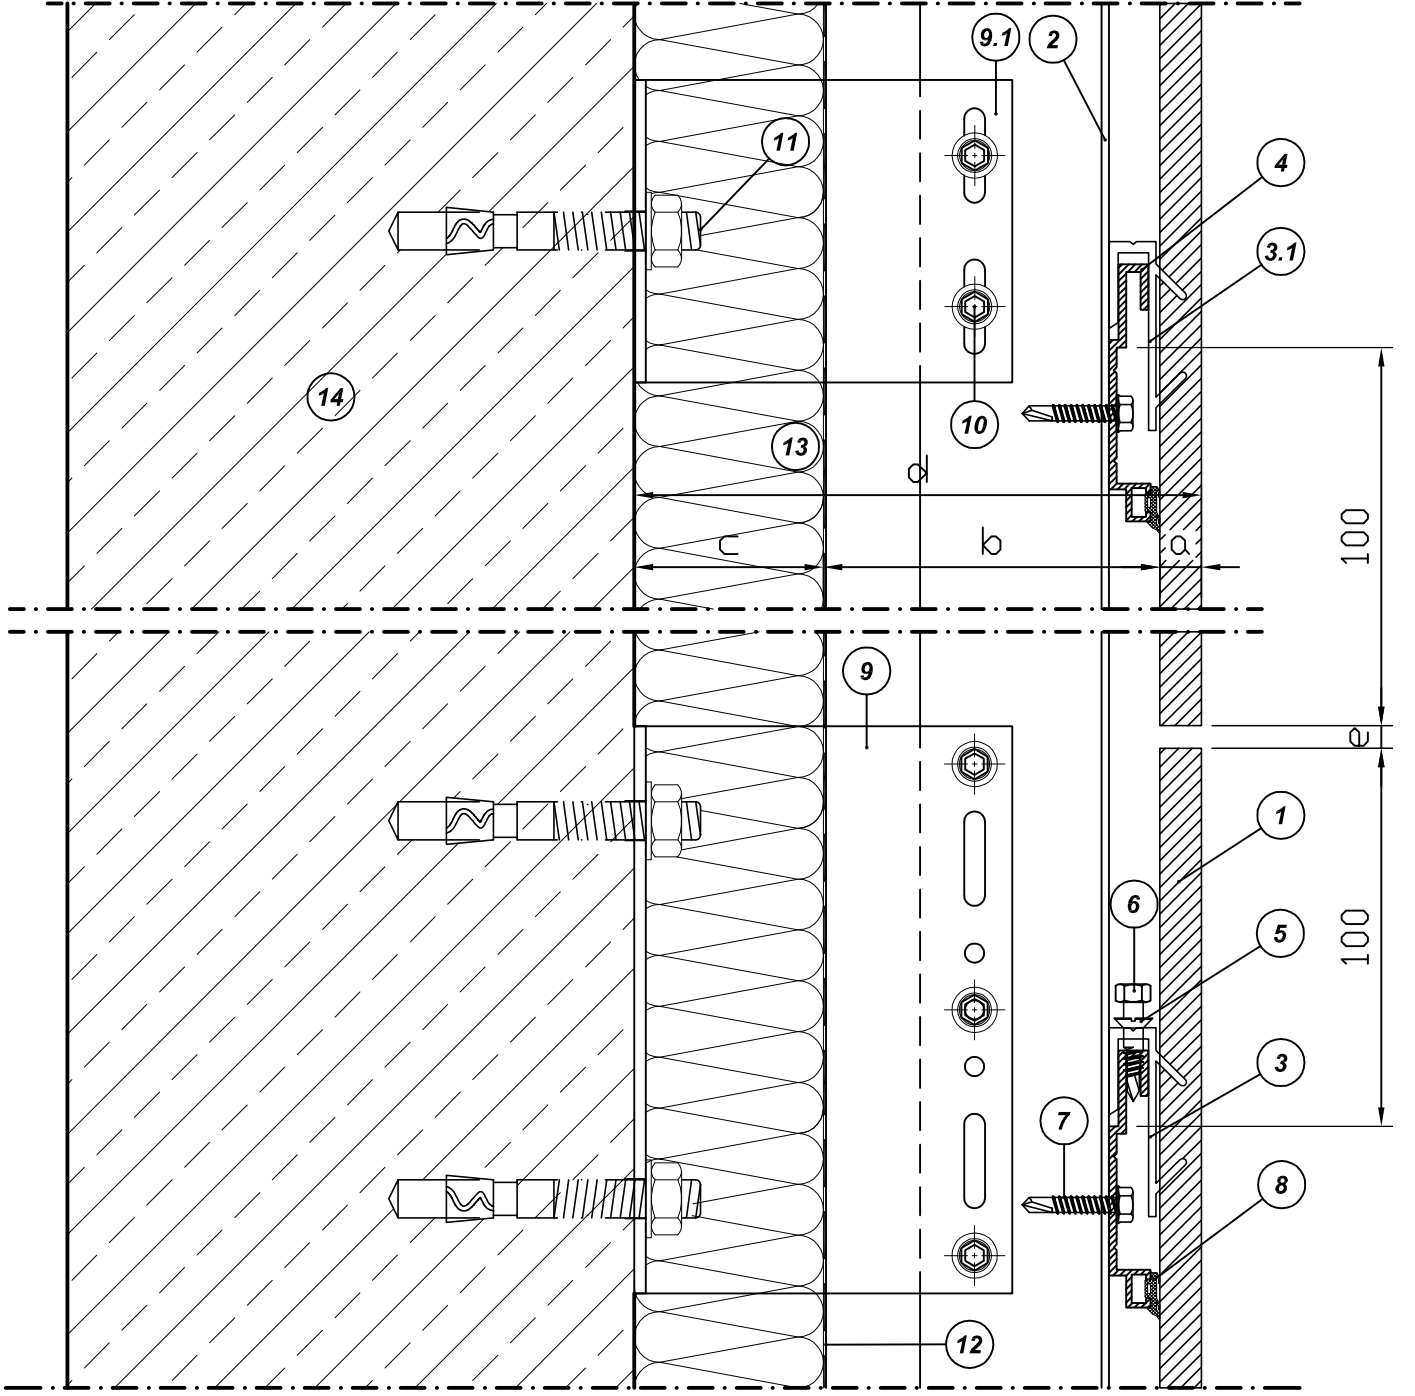

v.s.-1.1 DETAYI

ALÜSAN Detay Bileşenleri

1-Porselen Seramik Paneli	8- EPDM01 Fıtil
2-T Profil 50x50	9- 150x100 Alüminyum Ankraj
3.1-Gizli Sistem Üst Klips (3014345)	9.1- 80x100 Alüminyum Ankraj
3-Gizli Sistem Alt Klips (3014335)	10-AKB M.U. Vida (5,5x25mm)
4-Gizli Sistem Yatay Profili (30142)	11-Çelik Dübel
5-YHB M.U Vida (4,8x25mm)	12-Buhar Dengeleyici Örtü
6-AKB M.U. Vida (5x20mm)	13-Isı İzolasyon Malzemesi
7- AKB M.U. Vida (5,5x25mm)	14-Betonarme / Tuğla Duvar

Toleranslar

a-Panel Kalınlığı (8-12mm)
b-Hava Boşluğu (min 20mm, önerilen 50mm)
c-İzolasyon Kalınlığı (5-10cm)
d-Sistem Açıklığı (min. 90mm)
e-Derz Boşluğu (4-8 mm)

Copyright © 2013 by Alü-san Alüminyum Sanayi ve Tic. A.Ş. Firmamız tarafından hazırlanmış olan yukarıdaki teknik çizim ve tanımlamalar kanunlarla koruma altına alınmıştır ve izinsiz kullanılamaz.

Pafta No:	Porselen Seramik Gizli Klipsli Sistem	
Ölçek : 1/2	Pafta Adı : Kesit Detayı(v.s-1.1)	
Tarih: 2019 / 03		
Çizen : B.S.A.	T: +90 0212 480 06 00 pbx F: +90 0212 480 06 11 pbx M: info@alusan.com.tr www.alusan.com.tr