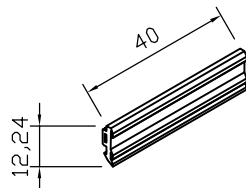

Pafta No:	Porselen Seramik Gizli Klipsli Sistem	
Ölçek : 1/2	Pafta Adı : Kesit Detayı(v.s-1.1)	
Tarih: 2019 / 03		
Çizen : B.S.A.	T: +90 0212 480 06 00 pbx F: +90 0212 480 06 11 pbx M: info@alusan.com.tr www.alusan.com.tr	

No: 30142
Gizli Sistem Yatay Profil

No: 30143
Klips Profili

No: 10100
Gizli Sistem Yatay Profil

No: 10101
Klips Profili

No: Y39231
U Profili

No: Y43381
Damlalık Profili

No: 36917
F Profili 23x16,5

No: 10127
Köşe Profili
max 11mm seramik

No: 1107
20x20 L Profil

No: EPDM01
Epdm Fitol

No: Y41047
Damlalık Profili

5,5x25 AKB M.U. Vida

4x10 Pop Perçin

M5x30 Civata, Somun, Pul

M8x30 Civata, Somun, Pul

4,8x25 YhHB. MU. Vida