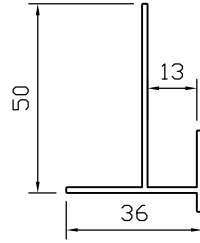

Pafta No:	Porselen Seramik Gizli Klipsli Sistem	
Ölçek : 1/2	Pafta Adı : Kesit Detayı(v.s-1.1)	
Tarih: 2019 / 03		
Çizen : B.S.A.	T: +90 0212 480 06 00 pbx F: +90 0212 480 06 11 pbx M: info@alusan.com.tr www.alusan.com.tr	

No: 30142
Gizli Sistem Yatay Profil

No: 30143
Klips Profili

No: 10100
Gizli Sistem Yatay Profil

No: 10101
Klips Profili

No: Y39231
U Profili

No: Y43381
Damlalık Profili

No: 36917
F Profili 23x16,5

No: 10127
Köşe Profili
max 11mm seramik

No: 1107
20x20 L Profil

No: EPDM01
Epdm Fitol

No: Y41047
Damlalık Profili

5,5x25 AKB M.U. Vida

4x10 Pop Perçin

M5x30 Civata, Somun, Pul

M8x30 Civata, Somun, Pul

4,8x25 YhHB. MU. Vida