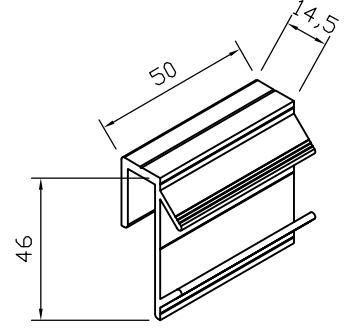

Pafta No:	Porselen Seramik Gizli Klipsli Sistem	
Ölçek : 1/2	Pafta Adı : Kesit Detayı(v.s-1.1)	
Tarih: 2019 / 03		
Çizen : B.S.A.	T: +90 0212 480 06 00 pbx F: +90 0212 480 06 11 pbx M: info@alusan.com.tr www.alusan.com.tr	

No: 30142
Gizli Sistem Yatay Profil

No: 30143
Klips Profili

No: 10100
Gizli Sistem Yatay Profil

No: 10101
Klips Profili

No: Y39231
U Profili

No: Y43381
Damlalık Profili

No: 36917
F Profili 23x16,5

No: 10127
Köşe Profili
max 11mm seramik