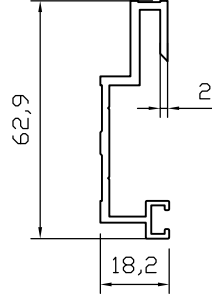

Toleranslar

a-Panel Kalınlığı (8-12mm)
b-Hava Boşluğu (min 20mm, önerilen 50mm)
c-İzolasyon Kalınlığı (5-10cm)
d-Sistem Açıklığı (min. 90mm)
e-Derz Boşluğu (4-8 mm)

Copyright © 2013 by Alü-san Alüminyum Sanayi ve Tic. A.Ş. Firmamız tarafından hazırlanmış olan yukarıdaki teknik çizim ve tanımlamalar kanunlarla koruma altına alınmıştır ve izinsiz kullanılamaz.

Pafta No:	Porselen Seramik Gizli Klipsli Sistem	
Ölçek : 1/2	Pafta Adı : Kesit Detayı(v.s-1.1)	
Tarih: 2019 / 03		
Çizen : B.S.A.	T: +90 0212 480 06 00 pbx F: +90 0212 480 06 11 pbx M: info@alusan.com.tr www.alusan.com.tr	

No: 30142
Gizli Sistem Yatay Profil

No: 30143
Klips Profili

No: 10100
Gizli Sistem Yatay Profil

No: 10101
Klips Profili

No: Y39231
U Profili

No: Y43381
Damlalık Profili

No: 36917
F Profili 23x16,5

No: 10127
Köşe Profili
max 11mm seramik

No: 1107
20x20 L Profil

No: EPDM01
Epdm Fitol

No: Y41047
Damlalık Profili

5,5x25 AKB M.U. Vida

4x10 Pop Perçin

M5x30 Civata, Somun, Pul

M8x30 Civata, Somun, Pul

4,8x25 YhHB. MU. Vida