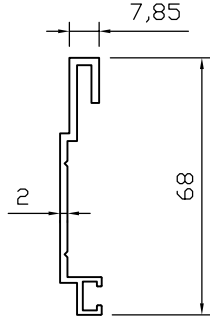

v.s.-1.1 DETAYI

ALÜSAN Detay Bileşenleri

1-Porselen Seramik Paneli	8- EPDM01 Fıtil
2-T Profil 50x50	9- 150x100 Alüminyum Ankraj
3.1-Gizli Sistem Üst Klips (3014345)	9.1- 80x100 Alüminyum Ankraj
3-Gizli Sistem Alt Klips (3014335)	10-AKB M.U. Vida (5,5x25mm)
4-Gizli Sistem Yatay Profili (30142)	11-Çelik Dübel
5-YHB M.U Vida (4,8x25mm)	12-Buhar Dengeleyici Örtü
6-AKB M.U. Vida (5x20mm)	13-Isı İzolasyon Malzemesi
7- AKB M.U. Vida (5,5x25mm)	14-Betonarme / Tuğla Duvar

Toleranslar

a-Panel Kalınlığı (8-12mm)
b-Hava Boşluğu (min 20mm, önerilen 50mm)
c-İzolasyon Kalınlığı (5-10cm)
d-Sistem Açıklığı (min. 90mm)
e-Derz Boşluğu (4-8 mm)

Copyright © 2013 by Alü-san Alüminyum Sanayi ve Tic. A.Ş. Firmamız tarafından hazırlanmış olan yukarıdaki teknik çizim ve tanımlamalar kanunlarla koruma altına alınmıştır ve izinsiz kullanılamaz.

Pafta No:	Porselen Seramik Gizli Klipsli Sistem	
Ölçek : 1/2	Pafta Adı : Kesit Detayı(v.s-1.1)	
Tarih: 2019 / 03		
Çizen : B.S.A.	T: +90 0212 480 06 00 pbx F: +90 0212 480 06 11 pbx M: info@alusan.com.tr www.alusan.com.tr	