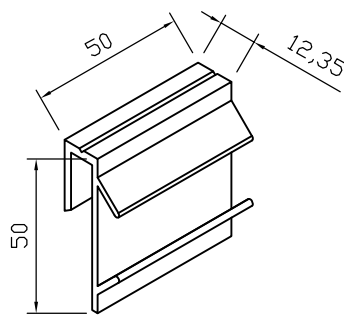

No: 30143
Klips Profili