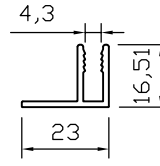

Pafta No:	Porselen Seramik Gizli Klipsli Sistem	
Ölçek : 1/2	Pafta Adı : Kesit Detayı(v.s-1.1)	
Tarih: 2019 / 03		
Çizen : B.S.A.	T: +90 0212 480 06 00 pbx F: +90 0212 480 06 11 pbx M: info@alusan.com.tr www.alusan.com.tr	

No: 30142
Gizli Sistem Yatay Profil

No: 30143
Klips Profili

No: 10100
Gizli Sistem Yatay Profil

No: 10101
Klips Profili

No: Y39231
U Profili

No: Y43381
Damlalık Profili

No: 36917
F Profili 23x16,5

No: 10127
Köşe Profili
max 11mm seramik

No: 1107
20x20 L Profil

No: EPDM01
Epdm Fitol

No: Y41047
Damlalık Profili

5,5x25 AKB M.U. Vida

4x10 Pop Perçin

M5x30 Civata, Somun, Pul

M8x30 Civata, Somun, Pul

4,8x25 YhHB. MU. Vida